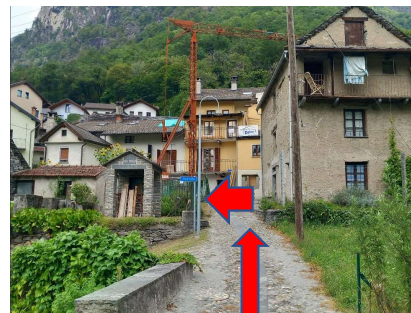

4. Via Bronn d Fiora

IMPORTANT: VIA BRONN D MEZZ 57

IS NOT ON GOOGLE MAPS

IST NICHT AUF GOOGLE MAPS ZU FINDEN