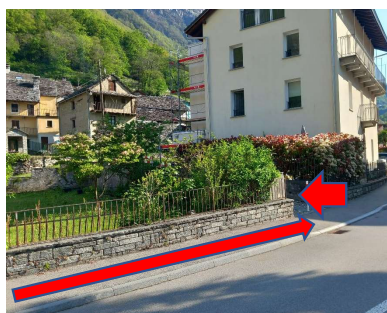

Casa Coerente

Via Brønn d Mézz 57, 6690 Caverno

www.ccoerente.com +41 (0)77 521 77 63

1. Parking Via Croce degli Altini (NAVI)
2. Bus Stop Cavegno Paese (Bus no 315)

3. Pizzeria Torchio

4. Via Bronn d Fiora