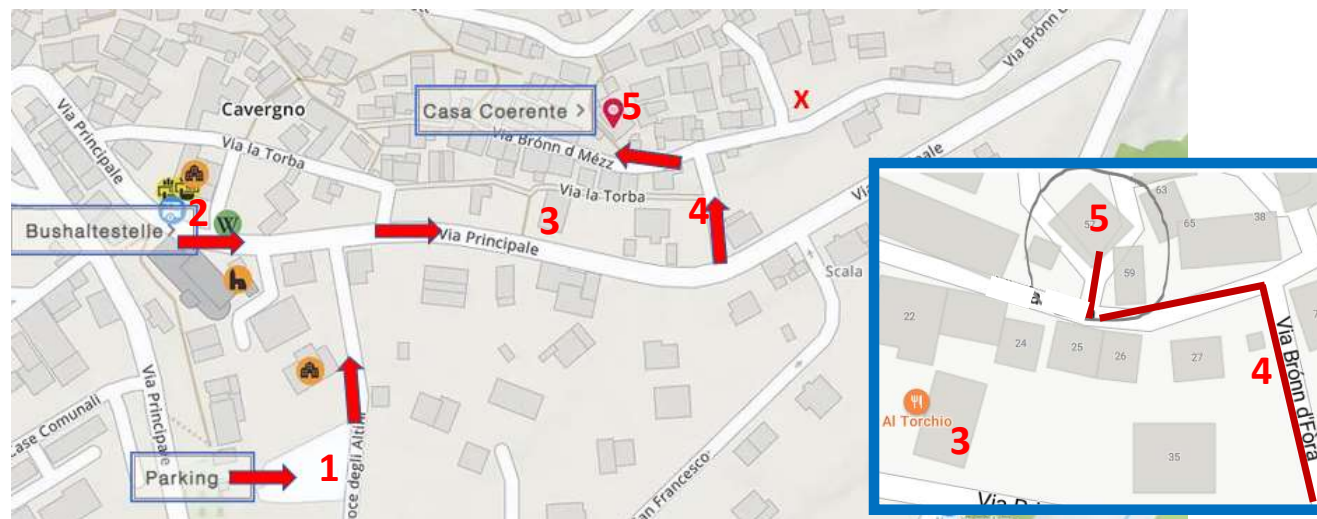

Casa Coerente

Via Brønn d Mézz 57, 6690 Caverno

www.ccoerente.com +41 (0)77 521 77 63

1. Parking Via Croce degli Altini (NAVI)
2. Bus Stop Cavegno Paese (Bus no 315)

3. Pizzeria Torchio

4. Via Bronn d Fiora

4. Via Bronn d Fiora

IMPORTANT: VIA BRONN D MEZZ 57

IS NOT ON GOOGLE MAPS

IST NICHT AUF GOOGLE MAPS ZU FINDEN